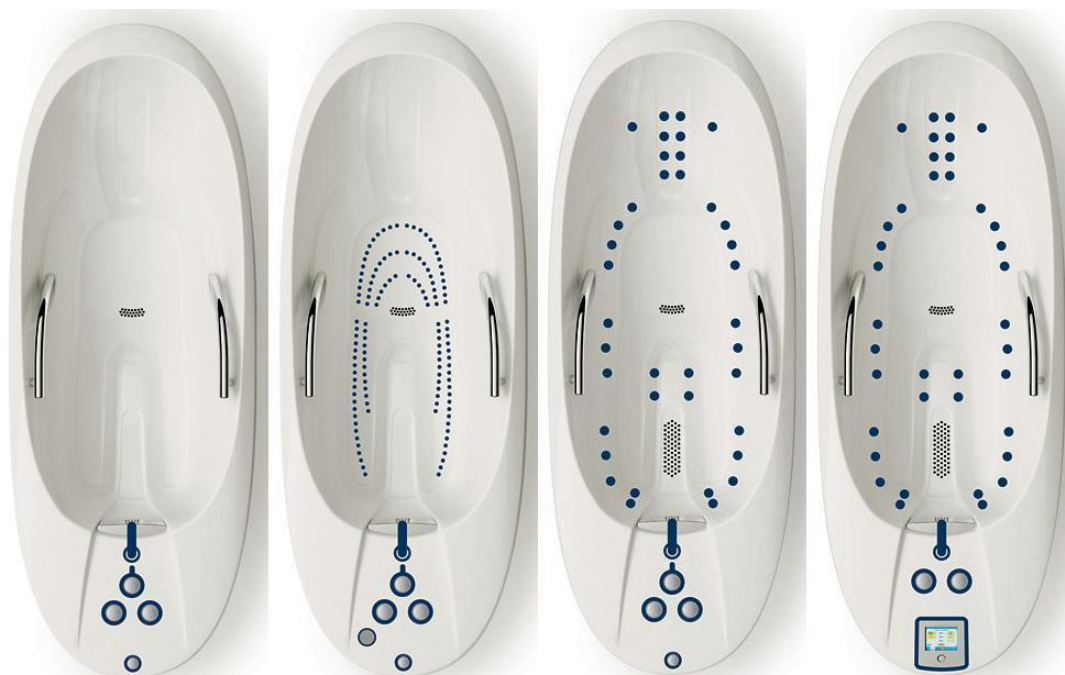

Delta 10

Delta 20

Delta 30

Delta 30 Deluxe