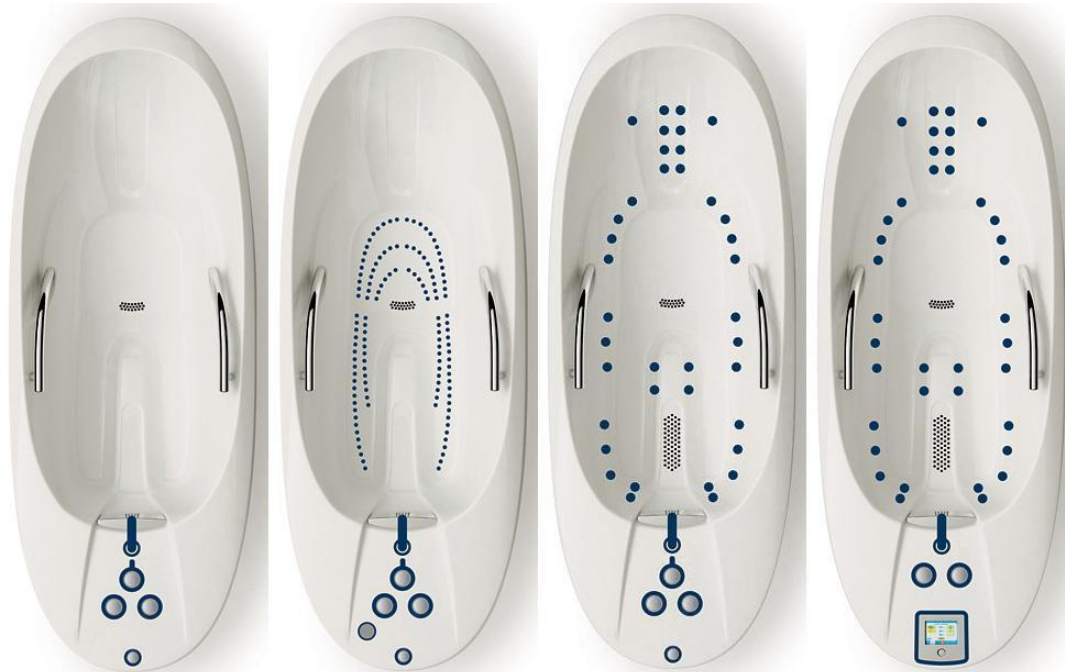

Delta 10

Delta 20

Delta 30

Delta 30 Deluxe