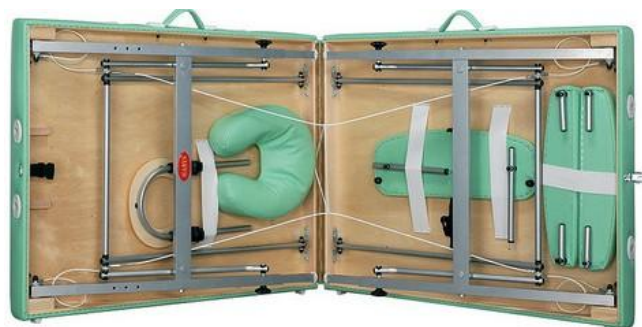

Tapicerka standardowa - **Vinyl Flex**, innowacyjna tkanina spełniająca wysokie normy podyktowane wymaganiami Klientów.